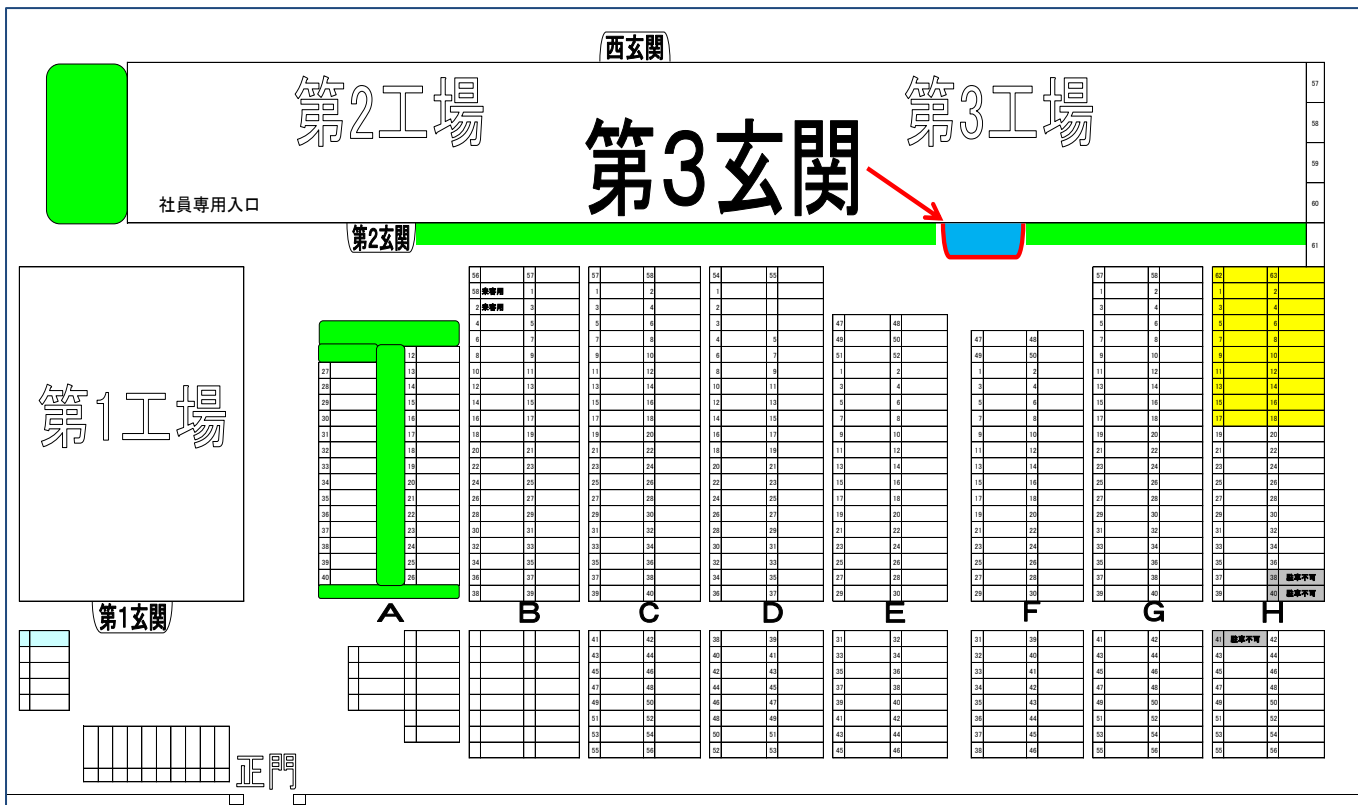

【構内玄関・駐車場案内図】

※車は、第3玄関近くの黄色ハイライトで示した箇所に駐車してください。

【JR 宇都宮駅・西口 バス乗り場】 3番線 / 14番線

【清原工業団地内 バス停留所】 清原球場 / 清原中央公園